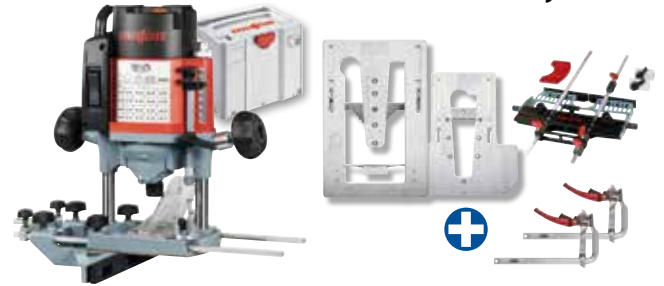

*Lieferumfang: 1 Parallelanschlag mit Feineinstellung; 1 Kopiering Ø 30 mm; 1 Spannzange Ø 8 mm; 1 Adapter für Fräser mit Innengewinde M 12 x 1; 1 Absaughaube; 1 Revolveranschlag; 1 Einmaulschlüssel 22 mm; 1 Anschlussleitung 4 m

DSS 300 cc

1 Dämmstoff-Seilsäge DSS 300 cc - CH	919620	
1 Absauggerät S 35 M - CH	91C420	
1 Volumensauger S 200	206869	
1 Handabsaugset D 35	093718	
1 Maschinenhalterung S 200-MH	207164	
Preisvorteil	1P0348	306,90 CHF
Paketpreis	ohne MwSt.	5.447,90 CHF
	mit MwSt.	5.889,18 CHF

Angebotspreis ohne MwSt. **5.141,00 CHF**
mit MwSt. **5.557,42 CHF**