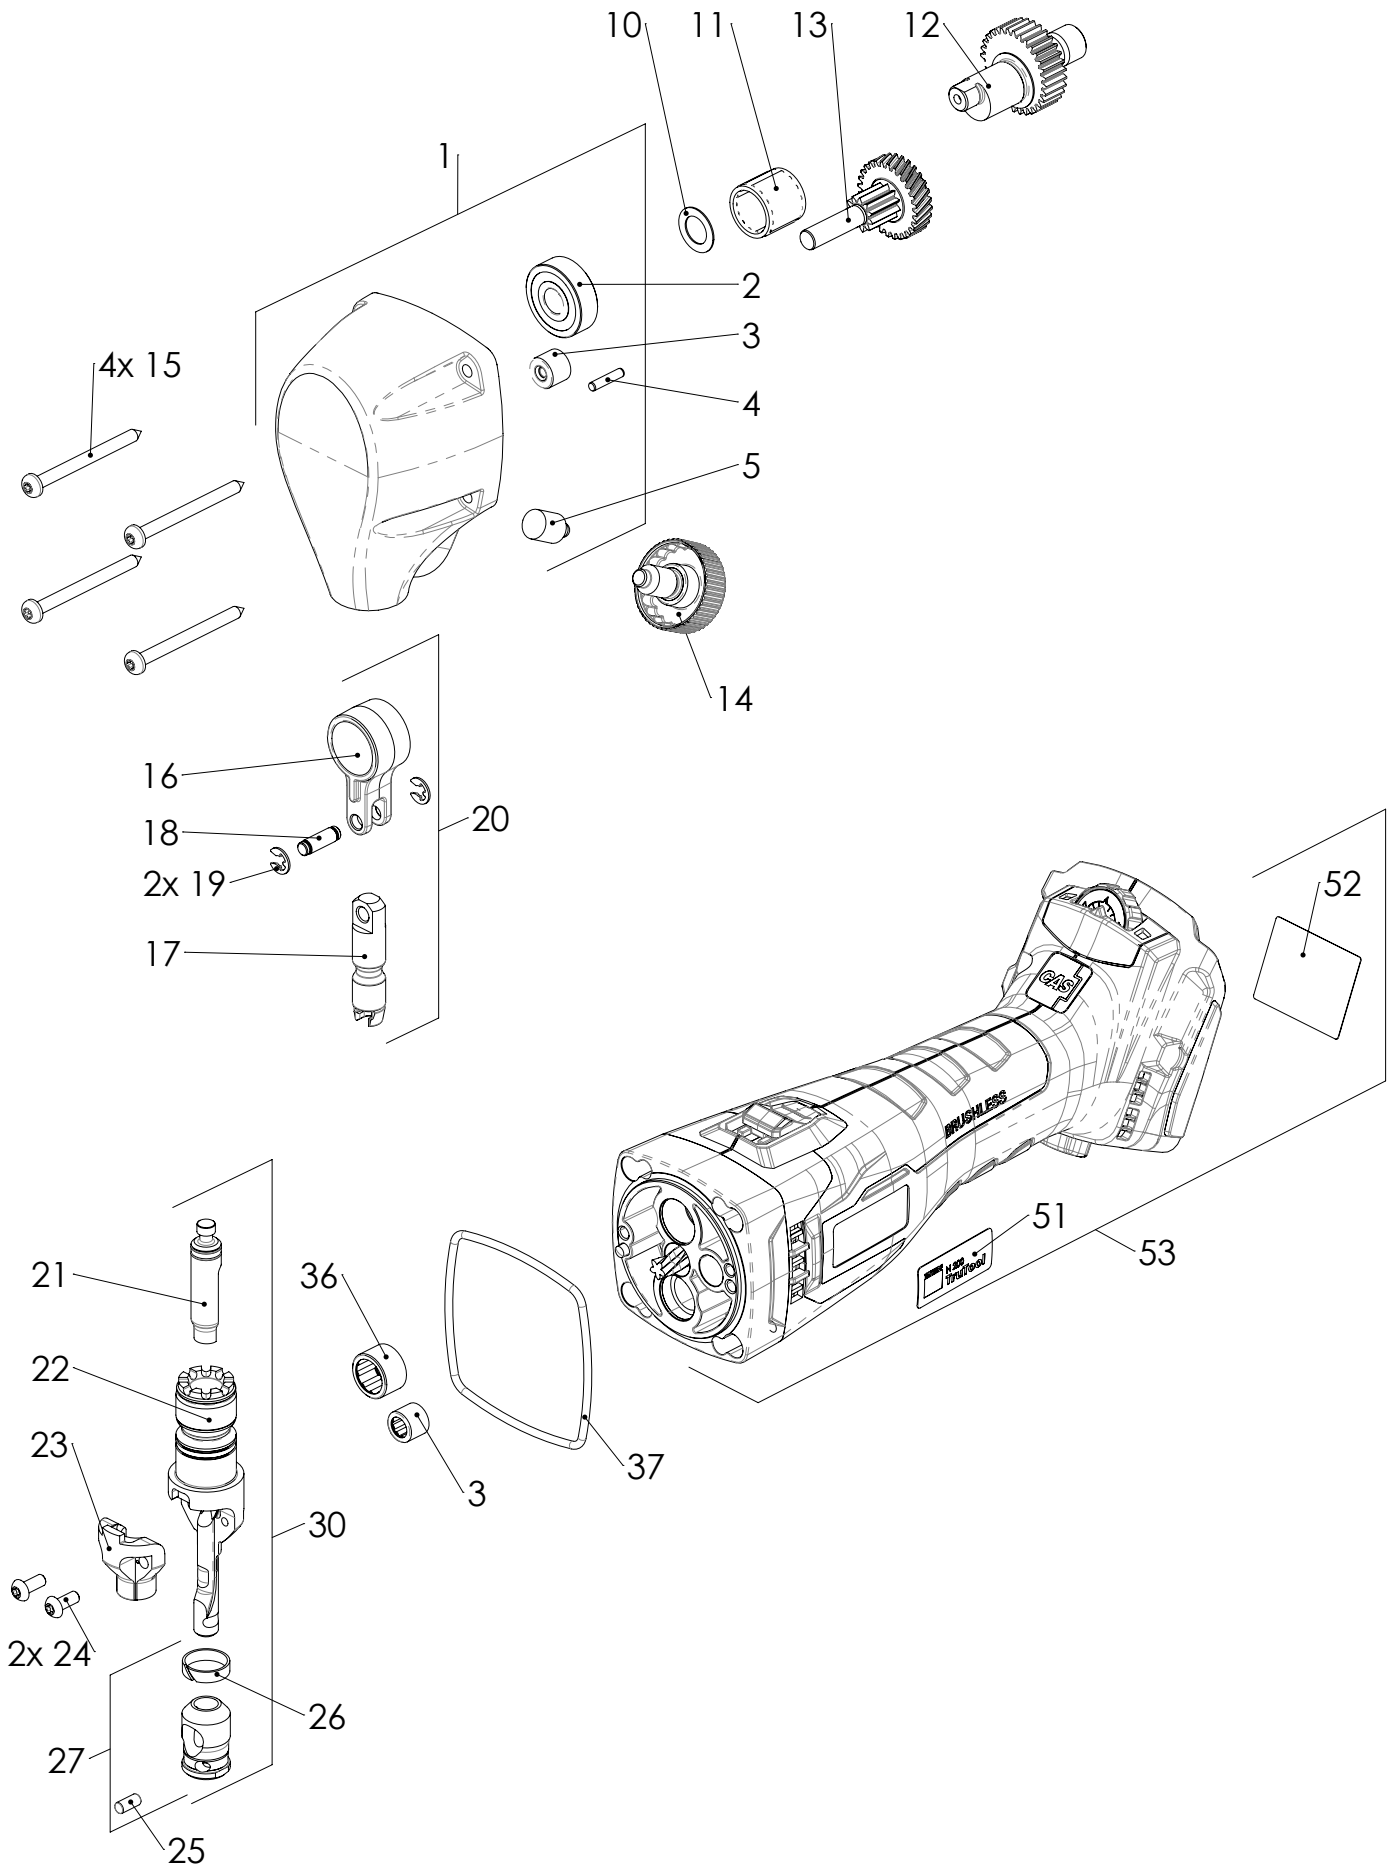

SOMMARIO	
CONTENIDO	
CONTENU	
CONTENT	
INHALTSVERZEICHNIS	
MACCHINA	PAGINA
MÁQUINA	PÁGINA
MACHINE	PAGE
MACHINE	PAGE
MASCHINE	SEITE
TruTool N 200 (3A5)	2
TruTool PN 200 (3A5)	4
TruTool PN 201 (3A5)	6

---

---

---

---

---

	<b>TruTool N 200 (3A5)</b>	

订货号	备件		
No. D'ORDINE	PEZZO DI RICAMBIO	16	1753670
NO. DE REF.	PIEZA DE RECAMBIO	17	1746620
NO. DE REF.	PIECE DE RECHANGE	18	1750237
ORDER NO.	SPARE PART	19	1803986
NO BEST.-NR.	ERSATZTEIL	20	2285990
		21	2260180
		22	1750271
1	2285987	23	1884925
2	0089021	24	2301123
3	1750557	25	0966729
4	0750557	26	0966453
5	1749945	27	0980335
10	0120068	30	2286021
11	1750552	36	0803235
12	2393883	37	1768669
13	2285988	51	2546722
14	2389003	52	2647932
15	1750248	53	2599017

---

---

---

---

---

<b>TruTool PN 200 (3A5)</b>	

订货号	备件	16	1753670	
No. D'ORDINE	PEZZO DI RICAMBIO	17	1746620	
NO. DE REF.	PIEZA DE RECAMBIO	18	1750237	
NO. DE REF.	PIECE DE RECHANGE	19	1803986	
ORDER NO.	SPARE PART	20	2285990	
NO BEST.-NR.	ERSATZTEIL	24	2301123	
		28	2260206	
1	2285987	29	1750276	
2	0089021	31	1884927	
3	1750557	32	2260208	
4	0751869	33	2260207	Standard
5	1749945		2260209	P1
10	0120068	36	0803235	
11	1750552	37	1768669	
12	2393883	40	2287065	
13	2285988	54	2546723	
14	2389003	55	2647932	
15	1750248	56	2599017	

---

---

---

---

---

<h2>TruTool PN 201 (3A5)</h2>		

订货号	备件			
No. D'ORDINE	PEZZO DI RICAMBIO	17	1746620	
NO. DE REF.	PIEZA DE RECAMBIO	18	1750237	
NO. DE REF.	PIECE DE RECHANGE	19	1803986	
ORDER NO.	SPARE PART	20	2285990	
NO BEST.-NR.	ERSATZTEIL	24	2301123	
		28	2260206	
		31	1884927	
1	2285987	32	2260208	
2	0089021	33	2260207	Standard
3	1750557		2260209	P1
4	0751869	34	0945695	
5	1749945	35	1751195	
10	0120068	36	0803235	
11	1750552	37	1768669	
12	2393883	50	2287067	
13	2285988	57	2546724	
14	2389003	58	2647932	
15	1750248	59	2599017	
16	1753670			