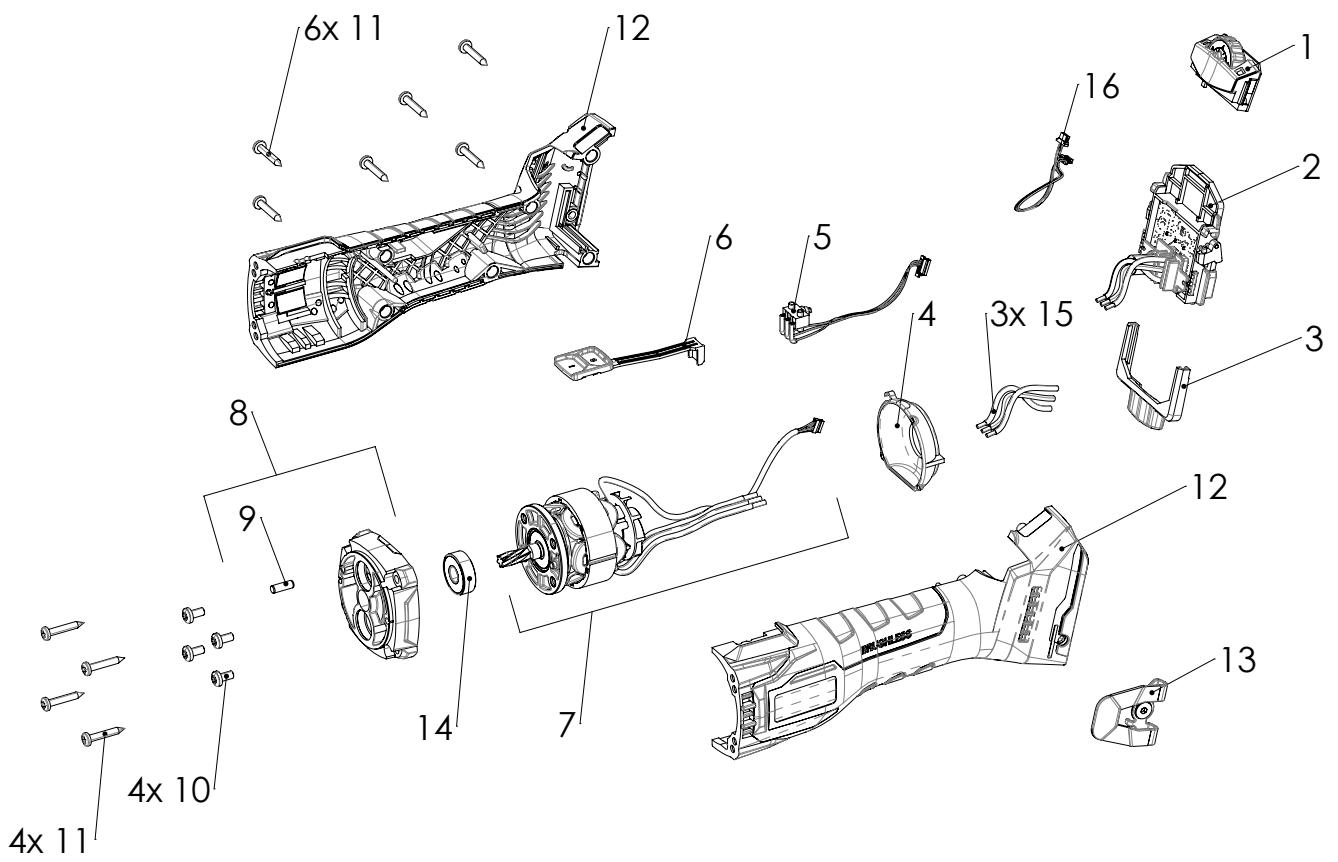

Antrieb 12V CAS

订货号	备件			
No. D'ORDINE	PEZZO DI RICAMBIO			
NO. DE REF.	PIEZA DE RECAMBIO			
NO. DE REF.	PIECE DE RECHANGE			
ORDER NO.	SPARE PART			
NO BEST.-NR.	ERSATZTEIL			
1	2625602		11	2600866
2	2625694		12	2600789
3	2625732		13	2599016
4	2600878		14	2625615
5	2600865		15	2625547
6	2600840		16	2625667
7	2600788			
8	2600787			
9	0010669			
10	2625589			

Antrieb 12V CAS

订货号	备件			
No. D'ORDINE	PEZZO DI RICAMBIO			
NO. DE REF.	PIEZA DE RECAMBIO			
NO. DE REF.	PIECE DE RECHANGE			
ORDER NO.	SPARE PART			
NO BEST.-NR.	ERSATZTEIL			
20	2599018			
21	2598770			
22	2569784	D 220-240V / 50-60Hz		
	2569785	USA 115V / 60Hz		
	2569786	GB 220-240 / 50-60Hz		