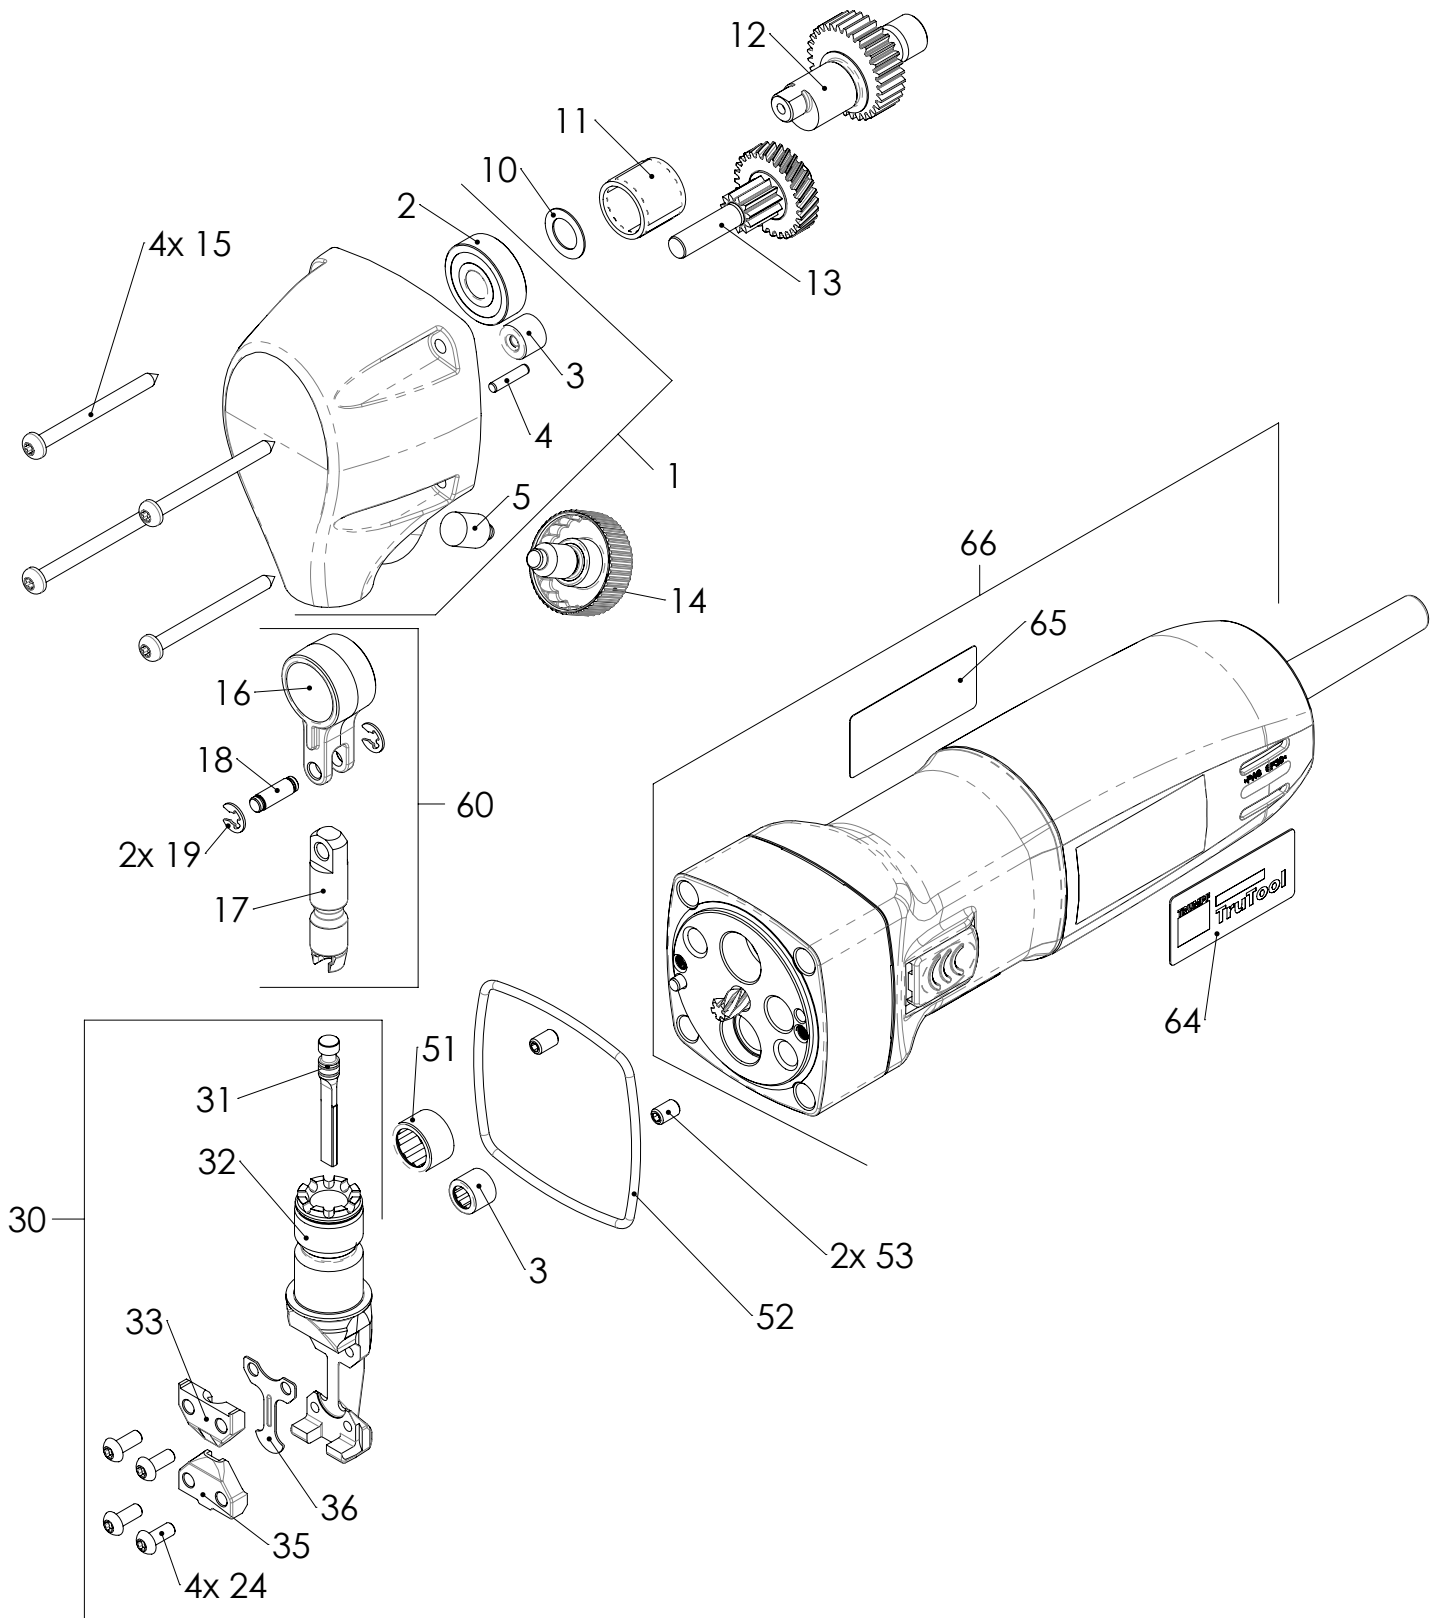

---

---

---

---

---

**TruTool PN 200 (2A1)**

订货号		备件		
No. D'ORDINE		PEZZO DI RICAMBIO	19	1803986
NO. DE REF.		PIEZA DE RECAMBIO	30	2287065
NO. DE REF.		PIECE DE RECHANGE	31	2260206
ORDER NO.		SPARE PART	32	1750276
NO BEST.-NR.		ERSATZTEIL	33	1884927
			24	2301123
1	2285987		35	2260207 Standard
2	0089021			2260209 P1
3	1750557		36	2260208
4	0751869		51	0803235
5	1749945		52	1768669
10	0120068		53	1837106
11	1750552		60	2285990
12	2393883		64	1951615
13	2285988			2750490 110-120V
14	2389003		2750489 220-230V	
15	1750248		66	2291877 D 230V 50/60Hz
16	1753670			2294999 CH 230V 50/60Hz
17	1746620			2287061 GB 110V 50Hz
18	1750237			2285986 USA 120V 50/60Hz
				2372805 CN 220V 50Hz

---

---

---

---

---

<h2>TruTool PN 201 (2A1)</h2>		

订货号	备件			
No. D'ORDINE	PEZZO DI RICAMBIO	24	2301123	
NO. DE REF.	PIEZA DE RECAMBIO	31	2260206	
NO. DE REF.	PIECE DE RECHANGE	33	1884927	
ORDER NO.	SPARE PART	35	2260207	Standard
NO BEST.-NR.	ERSATZTEIL		2260209	P1
		36	2260208	
		40	2287067	
1	2285987	41	0945695	
2	0089021	42	1751195	
3	1750557	51	0803235	
4	0751869	52	1768669	
5	1749945	53	1837106	
10	0120068	60	2285990	
11	1750552	74	1951616	
12	2393883	75	2750490	110-120V
13	2285988		2750489	220-230V
14	2389003	76	2291877	D 230V 50/60Hz
15	1750248		2294999	CH 230V 50/60Hz
16	1753670		2287061	GB 110V 50Hz
17	1746620		2285986	USA 120V 50/60Hz
18	1750237		2372805	CN 220V 50Hz
19	1803986			