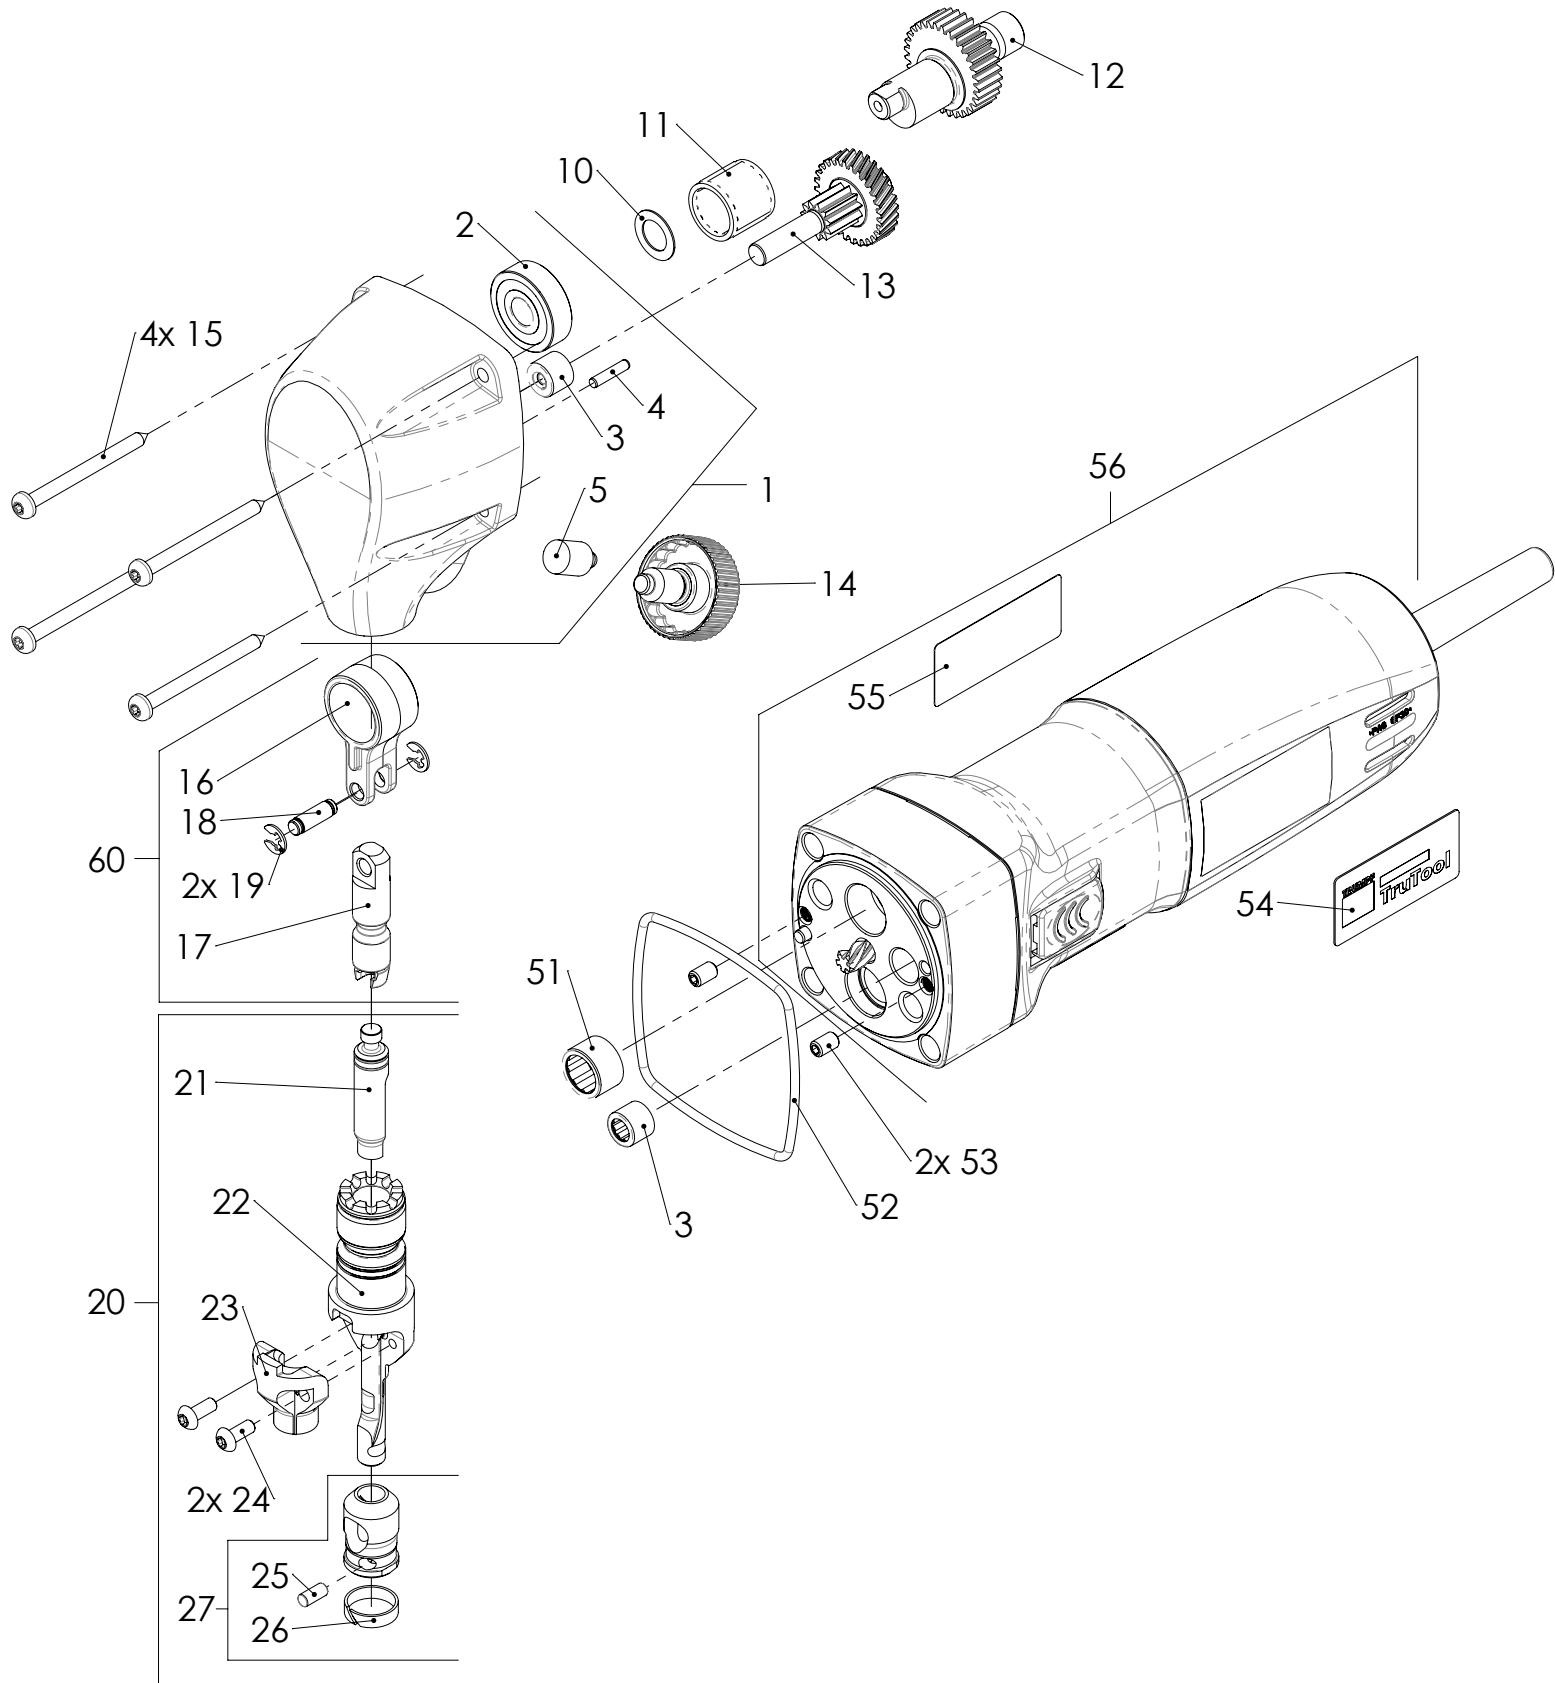

---

---

---

---

<h2>TruTool N 200 (2A1)</h2>		

订货号	备件			
No. D'ORDINE	PEZZO DI RICAMBIO	19	1803986	
NO. DE REF.	PIEZA DE RECAMBIO	20	2286021	
NO. DE REF.	PIECE DE RECHANGE	21	2260180	
ORDER NO.	SPARE PART	22	1750271	
NO BEST.-NR.	ERSATZTEIL	23	1884925	
		24	2301123	
		25	0966729	
1	2285987	26	0966453	
2	0089021	27	0980335	
3	1750557	51	0803235	
4	0751869	52	1768669	
5	1749945	53	1837106	
10	0120068	54	1951614	
11	1750552	55	2750490	110-120V
12	2393883		2750489	220-230V
13	2285988	56	2291877	D 230V 50/60Hz
14	2389003		2294999	CH 230V 50/60Hz
15	1750248		2287061	GB 110V 50Hz
16	1753670		2285986	USA 120V 50/60Hz
17	1746620		2372805	CN 220V 50Hz
18	1750237	60	2285990	

---

---

---

---

---

**TruTool PN 200 (2A1)**

订货号		备件		
No. D'ORDINE		PEZZO DI RICAMBIO	19	1803986
NO. DE REF.		PIEZA DE RECAMBIO	30	2287065
NO. DE REF.		PIECE DE RECHANGE	31	2260206
ORDER NO.		SPARE PART	32	1750276
NO BEST.-NR.		ERSATZTEIL	33	1884927
			24	2301123
1	2285987		35	2260207 Standard
2	0089021			2260209 P1
3	1750557		36	2260208
4	0751869		51	0803235
5	1749945		52	1768669
10	0120068		53	1837106
11	1750552		60	2285990
12	2393883		64	1951615
13	2285988			2750490 110-120V
14	2389003		2750489 220-230V	
15	1750248		66	2291877 D 230V 50/60Hz
16	1753670			2294999 CH 230V 50/60Hz
17	1746620			2287061 GB 110V 50Hz
18	1750237			2285986 USA 120V 50/60Hz
				2372805 CN 220V 50Hz